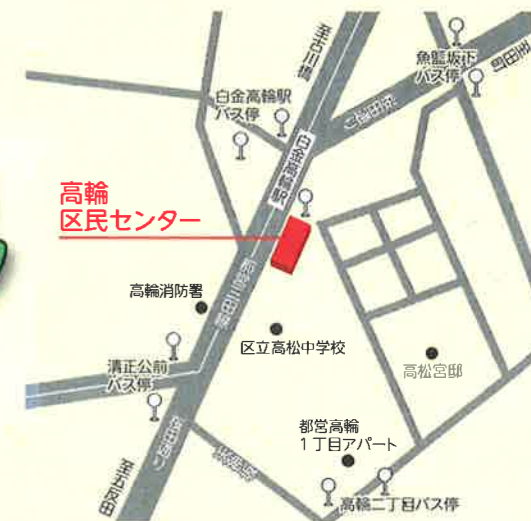

# 輪い輪いまつり & あっぷリング 高輪フェスティバル

2018年

11月10日 土 11日 日

2018年 11月10日 土

展示	10:00~17:00
出店	10:00~無くなり次第終了
遊びのコーナー	10:00~16:30
舞台 (あっぷリング)	10:00~11:00
	15:45~16:35
音楽部会 (輪い輪い)	11:15~15:35
	(休憩 12:25~12:55)
	16:45~18:30

2018年 11月11日 日

展示	10:00~17:00
出店	10:00~無くなり次第終了
舞台部会 (輪い輪い)	10:30~18:00
	(休憩 13:50~14:35)

※進行状況によりプログラムの時間が前後する場合があります。

会場案内図

- 地下鉄南北線・三田線「白金高輪」駅1番出口 徒歩1分
- ちいばす・高輪ルート「高輪地区総合支所前」 徒歩0分

問い合わせ 高輪区民センター・高輪地区総合支所管理課施設運営担当

## 会場案内 1F・2F

- ★土・日 総合受付
- 2土・日 アンテナショップ
- 3土 福祉売店「ろぜはーと」  
10:00～16:00
- 4土・日 あっぶリング高輪フェスティバル・  
輪い輪いまつり 舞台