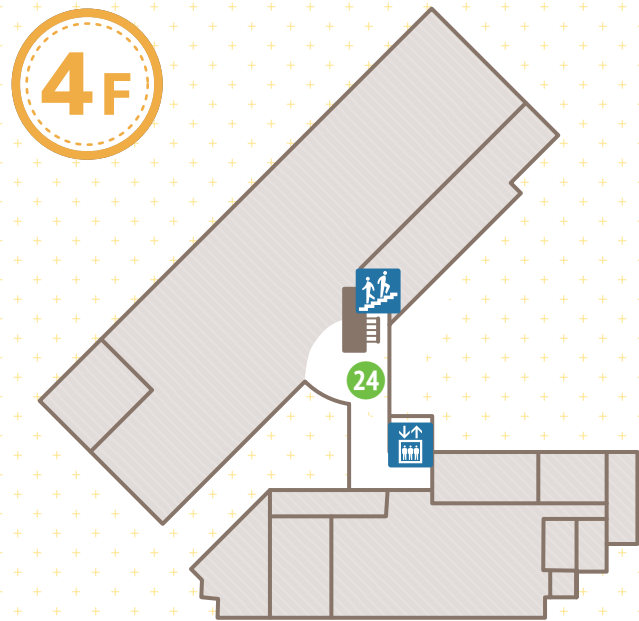

# 会場案内 1F・2F

- ★土・日 総合受付
- 2土・日 アンテナショップ
- 3土 福祉売店「ろぜはーと」  
10:00～16:00
- 4土・日 あっぶリング高輪フェスティバル・  
輪い輪まつり 舞台
- 5 日 ロビーミニコンサート 新企画  
(ヴァイオリンソロ)  
13:10～13:30

## アンテナショップ出店

岩手県 (南部せんべい、くるみたっぶりゆべし、  
いちご煮、盛岡冷麺 他)  
福井県 (焼き鯖すし、羽二重餅、三年子らっきょう 他)  
※物品の内容を一部変更させていただくことがあります。  
あらかじめご了承ください。

- 6土・日 あっぶリング高輪フェスティバル展示  
(いきいきプラザ、白金の森、区立児童館、  
高輪子ども中高生プラザ、桂坂学童クラブ、  
あいはーと・みなと、放課GO→クラブしろかね  
高輪台小学校)
- 7土・日 高輪今昔物語  
～昭和に出会える写真展 Part II～
- 8土・日 輪い輪まつり展示  
・フラワーアレンジメント フェアリー  
・ポピンレース (福本禮子)  
・こまくさペン字勉強会  
・キリム手織りの会  
・高輪絵画クラブ  
・ちいさなピカソ  
・親と子の絵画・造形
- 9土・日 工房ラピール (飲食・さをり織り)
- 10土・日 あなたの街の見守リング  
(血管年齢測定 土曜日 10:00～15:00)
- 11土 クイズコーナー
- 11土・日 交流自治体ブース  
(熊本県熊本市、兵庫県赤穂市、  
茨城県鉾田市、山形県庄内町、  
徳島県阿南市)
- 12土・日 ・ビストロkif-kif (特別営業)  
11:30～16:00  
・交流自治体の産物を使った  
特製弁当販売 新企画  
※なくなり次第終了します。
- 13土 ポップコーン、ぷかぷかヨーヨーつり  
※お一人様1回
- 14土 バルーンショー  
1) 10:30～ 2) 13:30～  
3) 15:00～
- 15土・日 プラたか.net 紹介コーナー

# 会場案内 3F・4F・5F

- 16土・日 あっぶリング高輪フェスティバル展示  
(幼稚園・保育園・保育室)
- 17土 自転車シミュレーター
- 18土・日 地域の魅力いっぱい写真展
- 19土 おりがみコーナー  
日 ・ヨガ (途中参加不可) 新企画  
10:00～10:50  
・プレスストレッチ 新企画  
11:00～12:00  
・落語らいぶ@高輪コミュニ亭  
13:30～15:30
- 20土 ケトルンカーリング  
日 カプラアニメシオン 新企画  
(カプラ体験)  
13:30～15:00  
※写真・ビデオはご遠慮ください
- ★土・日 本部
- 22土 クルクルステンドグラスを作ろう!  
日 ボーイスカウト 工作体験・ゲーム
- 23土・日 コリントゲーム・あきかんツムツム  
日 昔遊び体験 新企画  
(けん玉、こまなど)  
13:30～15:30